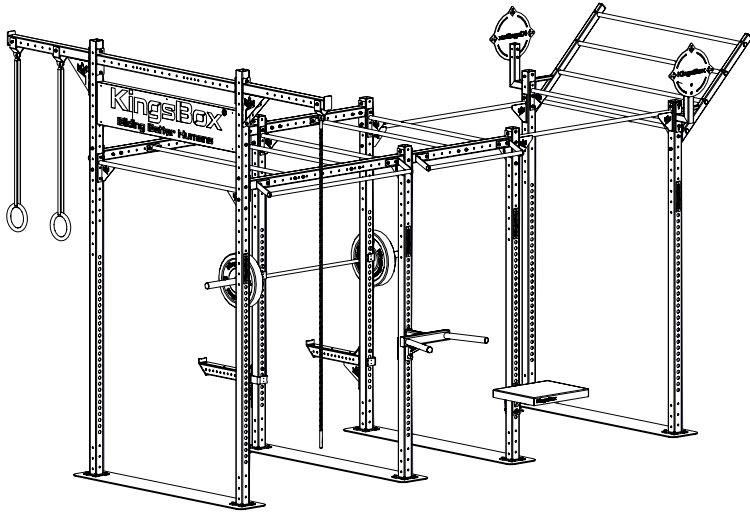

Outdoor Mighty Stronghold

KingsBox[®]
BUILDING BETTER HUMANS

ATTENZIONE!

Se la struttura non viene fissata a terra e/o al muro, puo' rib-altarsi e/o provocare danni a persone o oggetti in immediata vicinanza.

I bulloni per il fissaggio del rig a muro e/o al pavimento non sono inclusi nel pacco, in quanto per diversi tipi di muro 7 pavim-entazione bisogna utilizzare diversi tipi di bulloni d'ancoraggio.

OPOZORILO!

Če se struktura prevrne, lahko pride do resnih telesnih poškodb. Da bi preprečili nevarnost, da se ta struktura prevrne, mora biti pritrjena na steno in / ali v tla.

Vijaki za pritrjevanje strukture na steno oz. tla niso priloženi, saj različne sestave zidov oz. tal zahtevajo različne vrste pritrdilnih elementov. Uporabite take, ki ustrezajo sestavi vaše stene oz. tal.