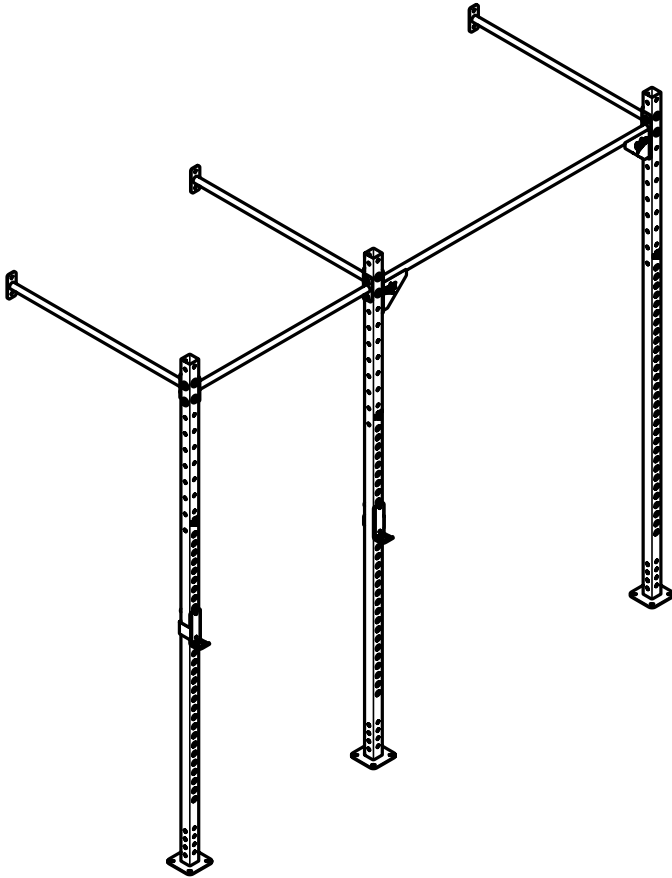

Kingsbox Wall Mounted Rig's

KingsBox

ATTENZIONE!

Se la struttura non viene fissata a terra e al muro, può ribaltarsi e/o provocare danni a persone o oggetti in immediata vicinanza.

I bulloni per il fissaggio del rig a muro e/o al pavimento non sono inclusi nel pacco, in quanto per diversi tipi di muro / pavimentazione bisogna utilizzare diversi tipi di bulloni d'ancoraggio.

OPOZORILO!

Če se struktura prevrne, lahko pride do resnih telesnih poškodb. Da bi preprečili nevarnost, da se ta struktura prevrne, mora biti pritrjena na steno in v tla.

Vijaki za pritrjevanje strukture na steno oz. tla niso priloženi, saj različne sestave zidov oz. tal zahtevajo različne vrste pritrdilnih elementov. Uporabite take, ki ustrezajo sestavi vaše stene oz. tal.

1

2

3

4

M12X90

5

6

M12