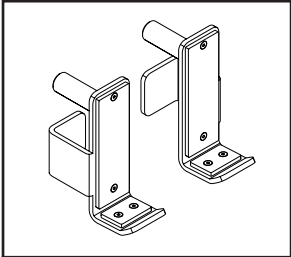

Kingsbox Wall Mounted Rig's

KingsBox

ATTENZIONE!

Se la struttura non viene fissata a terra e al muro, può ribaltarsi e/o provocare danni a persone o oggetti in immediata vicinanza.

I bulloni per il fissaggio del rig a muro e/o al pavimento non sono inclusi nel pacco, in quanto per diversi tipi di muro / pavimentazione bisogna utilizzare diversi tipi di bulloni d'ancoraggio.

OPOZORILO!

Če se struktura prevrne, lahko pride do resnih telesnih poškodb. Da bi preprečili nevarnost, da se ta struktura prevrne, mora biti pritrjena na steno in v tla.

Vijaki za pritrjevanje strukture na steno oz. tla niso priloženi, saj različne sestave zidov oz. tal zahtevajo različne vrste pritrdilnih elementov. Uporabite take, ki ustrezajo sestavi vaše stene oz. tal.

WARNING!

If the structure is not secured to the ground and to the wall, it may overturn and / or cause damage to person or object in the immediate vicinity.

The fixing bolts for wall and / or floor are not included in the package, since different types of anchor bolts must be used for different wall / floor types.

1

2

3

4

M12X90

5

6

M12