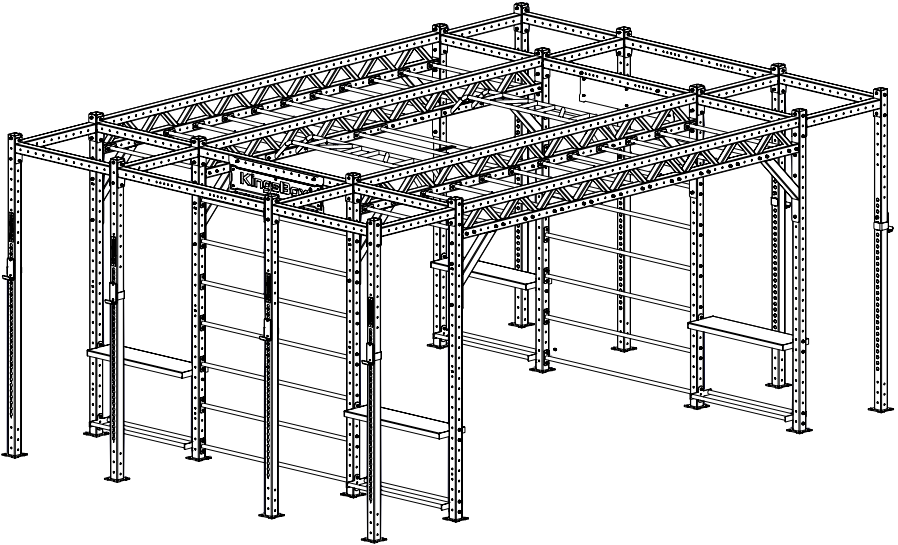

Mighty Fortress

KingsBox[®]
BUILDING BETTER HUMANS

ATTENZIONE!

Se la struttura non viene fissata a terra e/o al muro, puo' rib-altarsi e/o provocare danni a persone o oggetti in immediata vicinanza.

I bulloni per il fissaggio del rig a muro e/o al pavimento non sono inclusi nel pacco, in quanto per diversi tipi di muro 7 pavim-entazione bisogna utilizzare diversi tipi di bulloni d'ancoraggio.

OPOZORILO!

Če se struktura prevrne, lahko pride do resnih telesnih poškodb. Da bi preprečili nevarnost, da se ta struktura prevrne, mora biti pritrjena na steno in / ali v tla.

Vijaki za pritrjevanje strukture na steno oz. tla niso priloženi, saj različne sestave zidov oz. tal zahtevajo različne vrste pritrdilnih elementov. Uporabite take, ki ustrezajo sestavi vaše stene oz. tal.