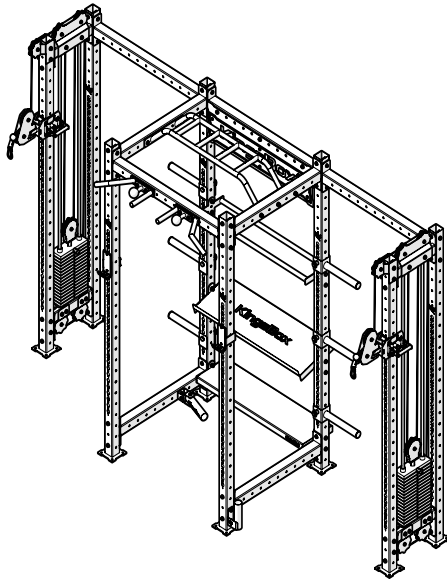

Mighty Power Rack CX35 with Double Pulley

KingsBox®
BUILDING BETTER HUMANS

ATTENZIONE!

Se la struttura non viene fissata a terra e/o al muro, può rib-altarsi e/o provocare danni a persone o oggetti in immediata vicinanza.

I bulloni per il fissaggio del rig a muro e/o al pavimento non sono inclusi nel pacco, in quanto per diversi tipi di muro e pavimentazione bisogna utilizzare diversi tipi di bulloni d'ancoraggio.

OPOZORILO!

Če se struktura prevrne, lahko pride do resnih telesnih poškodb. Da bi preprečili nevarnost, da se ta struktura prevrne, mora biti pritrjena na steno in / ali v tla.

Vijaki za pritrjevanje strukture na steno oz. tla niso priloženi, saj različne sestave zidov oz. tal zahtevajo različne vrste pritrdilnih elementov. Uporabite take, ki ustrezajo sestavi vaše stene oz. tal.

Assembly elements:

Position 1

**Static or Adjustable
Pulley Rig**

Position 2

CX-35 with Storage

Position 3

Monkey Profile 1100

Position 4