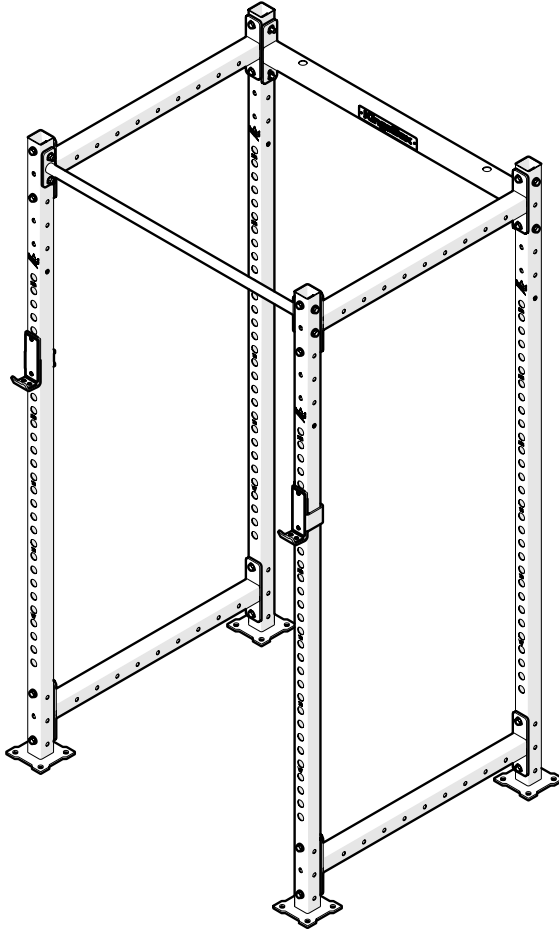

Royal Power Rack CX-35

KingsBox®
BUILDING BETTER HUMANS

ATTENZIONE!

Se la struttura non viene fissata a terra e/o al muro, può rib-altarsi e/o provocare danni a persone o oggetti in immediata vicinanza.

I bulloni per il fissaggio del rig a muro e/o al pavimento non sono inclusi nel pacco, in quanto per diversi tipi di muro e pavimentazione bisogna utilizzare diversi tipi di bulloni d'ancoraggio.

OPOZORILO!

Če se struktura prevrne, lahko pride do resnih telesnih poškodb. Da bi preprečili nevarnost, da se ta struktura prevrne, mora biti pritrjena na steno in / ali v tla.

Vijaki za pritrjevanje strukture na steno oz. tla niso priloženi, saj različne sestave zidov oz. tal zahtevajo različne vrste pritrdilnih elementov. Uporabite take, ki ustrezajo sestavi vaše stene oz. tal.

Assembly elements:

Position 1

**Upright Rack S
2320**

Position 2

Linked Profile 900 S

Position 3

PU Bar 1100 S

Position 4