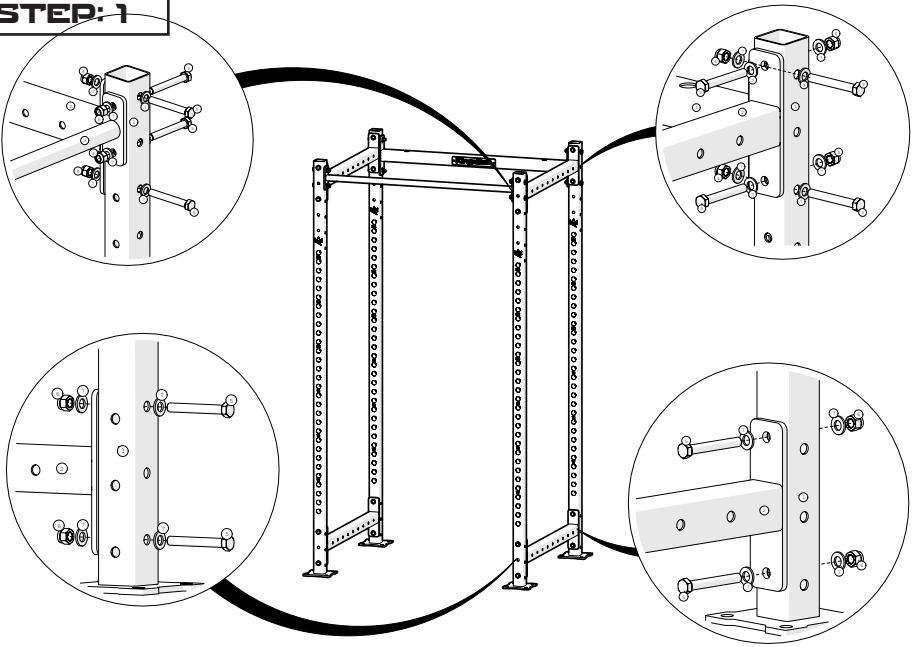

Royal Power Rack CX-35

KingsBox®
BUILDING BETTER HUMANS

ATTENZIONE!

Se la struttura non viene fissata a terra e/o al muro, può rib-altarsi e/o provocare danni a persone o oggetti in immediata vicinanza.

I bulloni per il fissaggio del rig a muro e/o al pavimento non sono inclusi nel pacco, in quanto per diversi tipi di muro e pavimentazione bisogna utilizzare diversi tipi di bulloni d'ancoraggio.

Assembly elements:

Position 1

**Upright Rack S
2320**

Position 2

Linked Profile 900 S

Position 3

PU Bar 1100 S

Position 4

**Linked Profile 1100
Rack S**

Position 5

M12x90

Position 6

M12 Nuts

Position 7

M12 Washer

Assembly instruction:

STEP: 1

STEP: 2