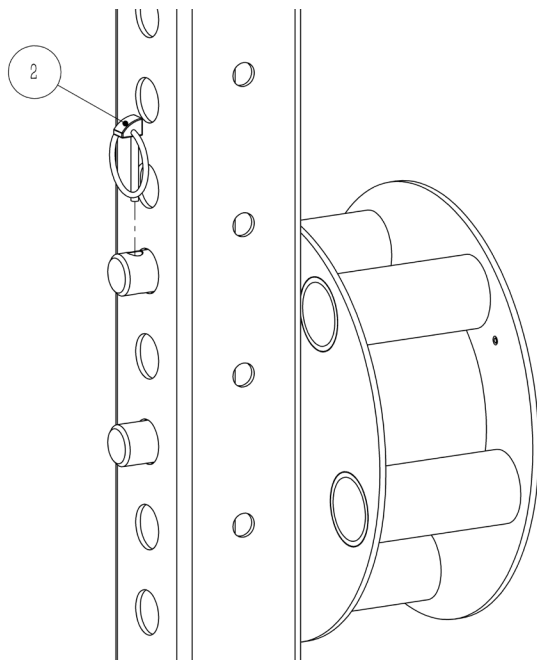

ATTENZIONE!

Se la struttura non viene fissata a terra e/o al muro, può ribaltarsi e/o provocare danni a persone o oggetti in immediata vicinanza.

I bulloni per il fissaggio del rig a muro e/o al pavimento non sono inclusi nel pacco, in quanto per diversi tipi di muro / pavim-entazione bisogna utilizzare diversi tipi di bulloni d'ancoraggio.

Assembly elements:

Position 1	1x
Rope Hacker	

Position 2	1x
Lynch Pin Yellow Chrome	

Assembly instruction:

1

2

3