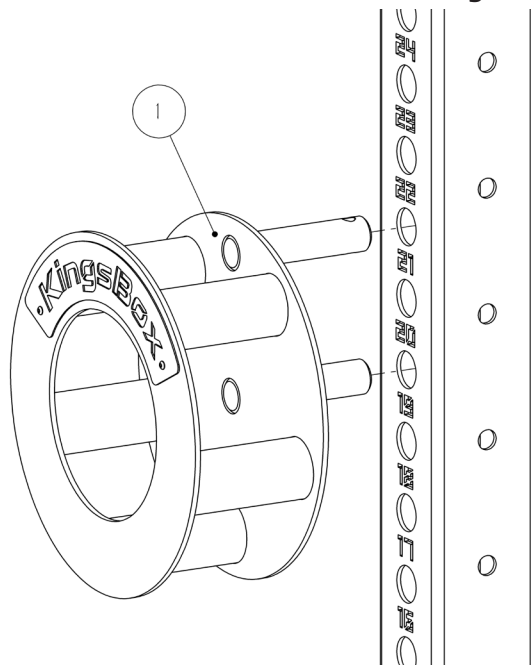

Usage class:

Studio (S)

Designed in compliance with:

ISO 20957

Warnings:

- Freestanding equipment shall be installed on a stable and levelled base
- All equipment designed with anchoring/attachement holes (e.g. rigs, racks, equipment and accessories for racks, storage pins/shelves, etc.) should be securely screwed to the fixed ground/wall/structure through all the designated fixing holes and with appropriate sized screws.
- Injuries to health may result from incorrect or excessive training
- Keep unsupervised children away from the equipment

OPOZORILO!

Če se struktura prevrne, lahko pride do resnih telesnih poškodb. Da bi preprečili nevarnost, da se ta struktura prevrne, mora biti pritrjena na steno in / ali v tla.

Vijaki za pritrjevanje strukture na steno oz. tla niso priloženi, saj r različne sestave zidov oz. tal zahtevajo različne vrste pritrdilnih elementov. Uporabite take, ki ustrezajo sestavi vaše stene oz. tal.

ATTENZIONE!

Se la struttura non viene fissata a terra e/o al muro, può ribaltarsi e/o provocare danni a persone o oggetti in immediata vicinanza.

I bulloni per il fissaggio del rig a muro e/o al pavimento non sono inclusi nel pacco, in quanto per diversi tipi di muro / pavim-entazione bisogna utilizzare diversi tipi di bulloni d'ancoraggio.

Assembly elements:

Position 1	1x
Rope Hacker	

Position 2	1x
Lynch Pin Yellow Chrome	

Assembly instruction:

1

2

3