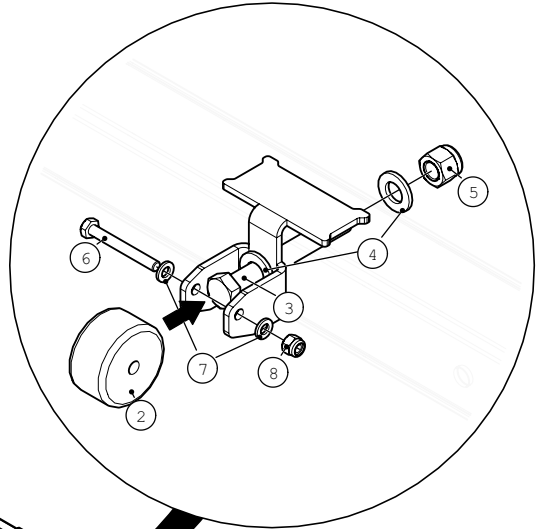

Assembly instruction:

STEP: 1