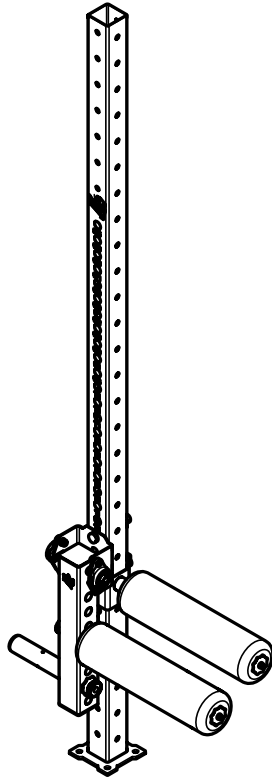

Royal Rack Leg Extension

KingsBox[®]
BUILDING BETTER HUMANS

ATTENZIONE!

Se la struttura non viene fissata a terra e/o al muro, può rib-altarsi e/o provocare danni a persone o oggetti in immediata vicinanza.

I bulloni per il fissaggio del rig a muro e/o al pavimento non sono inclusi nel pacco, in quanto per diversi tipi di muro e pavimentazione bisogna utilizzare diversi tipi di bulloni d'ancoraggio.

OPOZORILO!

Če se struktura prevrne, lahko pride do resnih telesnih poškodb. Da bi preprečili nevarnost, da se ta struktura prevrne, mora biti pritrjena na steno in / ali v tla.

Vijaki za pritrjevanje strukture na steno oz. tla niso priloženi, saj različne sestave zidov oz. tal zahtevajo različne vrste pritrdilnih elementov. Uporabite take, ki ustrezajo sestavi vaše stene oz. tal.

Assembly elements:

Position 1

Royal LE Arm

Position 2

Pin Bolt fi25

Position 3

Royal Leg Support

Position 4