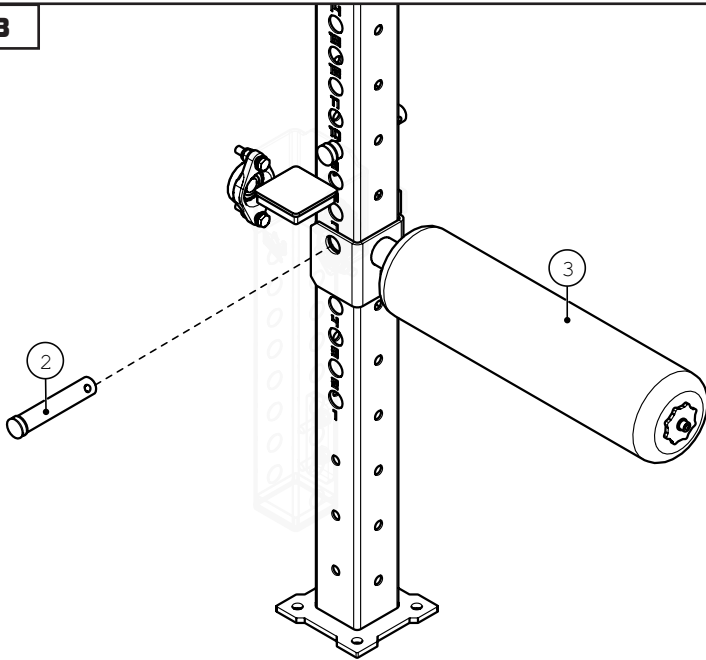

Če se struktura prevrne, lahko pride do resnih telesnih poškodb. Da bi preprečili nevarnost, da se ta struktura prevrne, mora biti pritrjena na steno in / ali v tla.

Vijaki za pritrjevanje strukture na steno oz. tla niso priloženi, saj različne sestave zidov oz. tal zahtevajo različne vrste pritrdilnih elementov. Uporabite take, ki ustrezajo sestavi vaše stene oz. tal.

Assembly elements:

Position 1

Royal LE Arm

Position 2

Pin Bolt fi25

Position 3

Royal Leg Support

Position 4

Royal Leg Pillow

Position 5

Royal Bumper Mortar

Position 6

TCQ Washer

Position 7

Clamping Knob

Assembly instruction:

STEP: 1

STEP: 2

Assembly instruction:

STEP: 3

STEP: 4