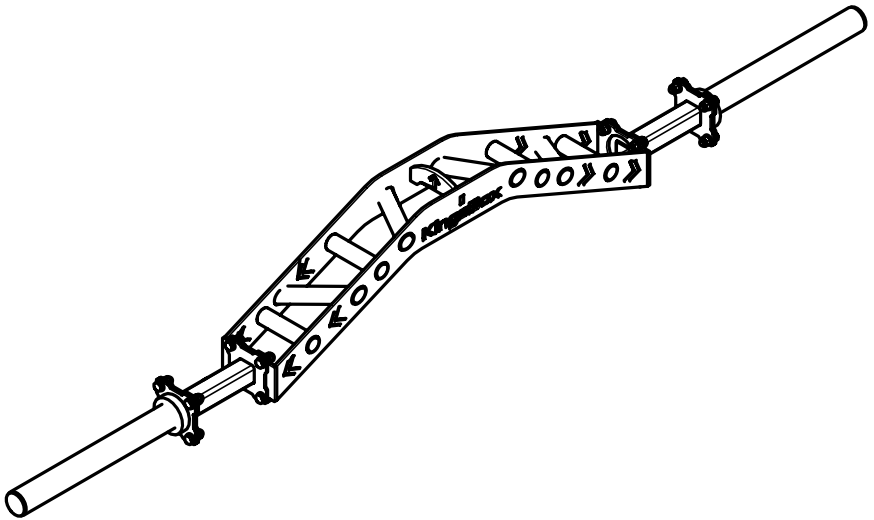

Mighty Swis Bar with Rack Addition

KingsBox®
BUILDING BETTER HUMANS

ATTENZIONE!

Se la struttura non viene fissata a terra e/o al muro, può rib-altarsi e/o provocare danni a persone o oggetti in immediata vicinanza.

I bulloni per il fissaggio del rig a muro e/o al pavimento non sono inclusi nel pacco, in quanto per diversi tipi di muro e pavimentazione bisogna utilizzare diversi tipi di bulloni d'ancoraggio.

OPOZORILO!

Če se struktura prevrne, lahko pride do resnih telesnih poškodb. Da bi preprečili nevarnost, da se ta struktura prevrne, mora biti pritrjena na steno in / ali v tla.

Vijaki za pritrjevanje strukture na steno oz. tla niso priloženi, saj različne sestave zidov oz. tal zahtevajo različne vrste pritrdilnih elementov. Uporabite take, ki ustrezajo sestavi vaše stene oz. tal.

Assembly elements:

Position 1

Multigrip Bar EU

Position 2

Swis Bar Profile

Position 3

Detachable Sleeve

Position 4