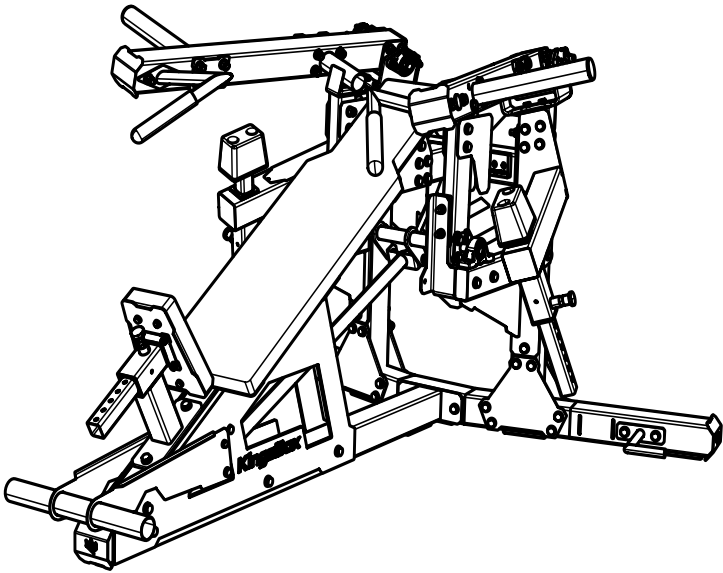

The Savage Princ Incline Chest Press

KingsBox[®]
BUILDING BETTER HUMANS

ATTENZIONE!

Se la struttura non viene fissata a terra e/o al muro, può rib-altarsi e/o provocare danni a persone o oggetti in immediata vicinanza.

I bulloni per il fissaggio del rig a muro e/o al pavimento non sono inclusi nel pacco, in quanto per diversi tipi di muro e pavimentazione bisogna utilizzare diversi tipi di bulloni d'ancoraggio.

OPOZORILO!

Če se struktura prevrne, lahko pride do resnih telesnih poškodb. Da bi preprečili nevarnost, da se ta struktura prevrne, mora biti pritrjena na steno in / ali v tla.

Vijaki za pritrjevanje strukture na steno oz. tla niso priloženi, saj različne sestave zidov oz. tal zahtevajo različne vrste pritrdilnih elementov. Uporabite take, ki ustrezajo sestavi vaše stene oz. tal.