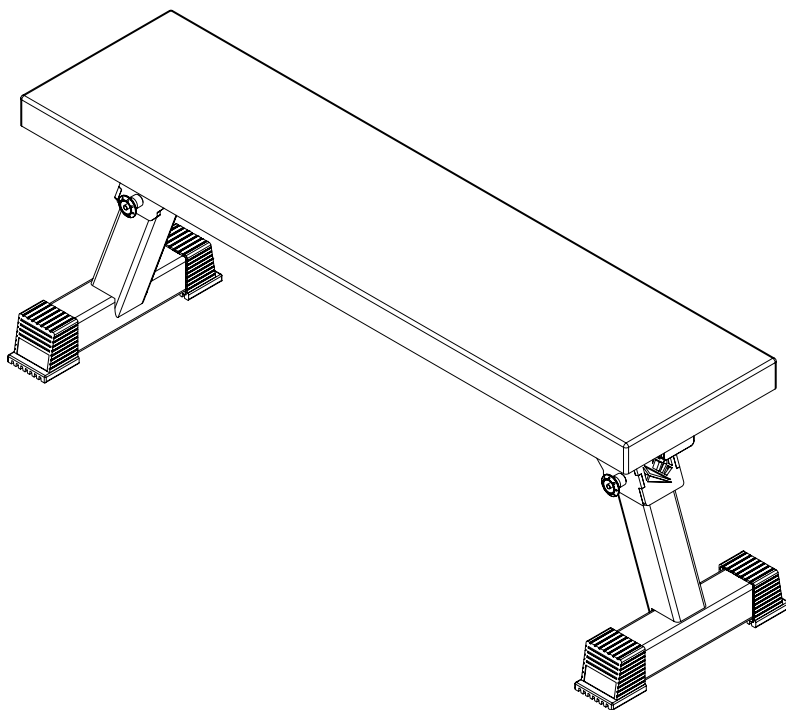

Foldable Flat Bench

KingsBox[®]
BUILDING BETTER HUMANS

ATTENZIONE!

Se la struttura non viene fissata a terra e/o al muro, può rib-altarsi e/o provocare danni a persone o oggetti in immediata vicinanza.

I bulloni per il fissaggio del rig a muro e/o al pavimento non sono inclusi nel pacco, in quanto per diversi tipi di muro e pavimentazione bisogna utilizzare diversi tipi di bulloni d'ancoraggio.

OPOZORILO!

Če se struktura prevrne, lahko pride do resnih telesnih poškodb. Da bi preprečili nevarnost, da se ta struktura prevrne, mora biti pritrjena na steno in / ali v tla.

Vijaki za pritrjevanje strukture na steno oz. tla niso priloženi, saj različne sestave zidov oz. tal zahtevajo različne vrste pritrdilnih elementov. Uporabite take, ki ustrezajo sestavi vaše stene oz. tal.

M12 Washer

Position 8

M12 Nuts

Position 9

**Rubber Leg
60x60**

Assembly elements:

Position 10

Plug 60x60