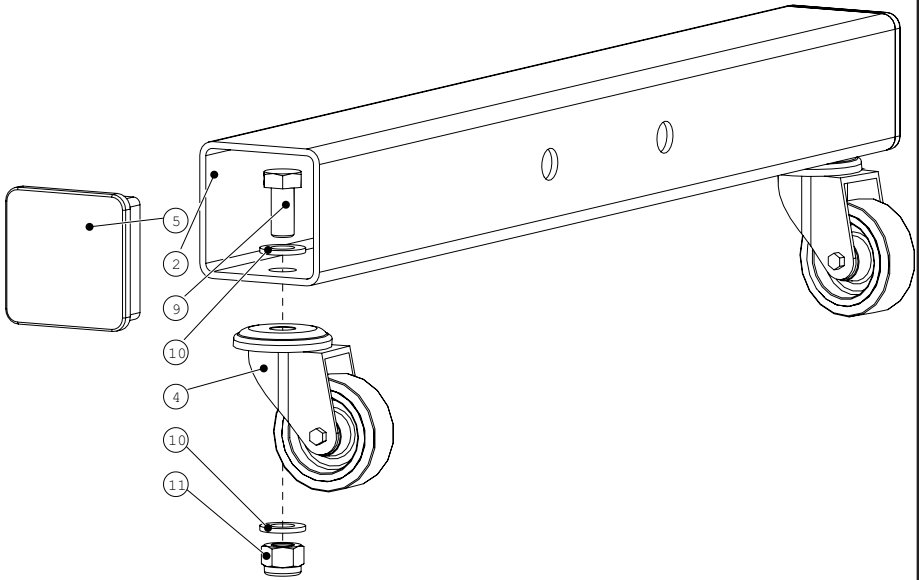

Assembly instruction:

STEP: 1