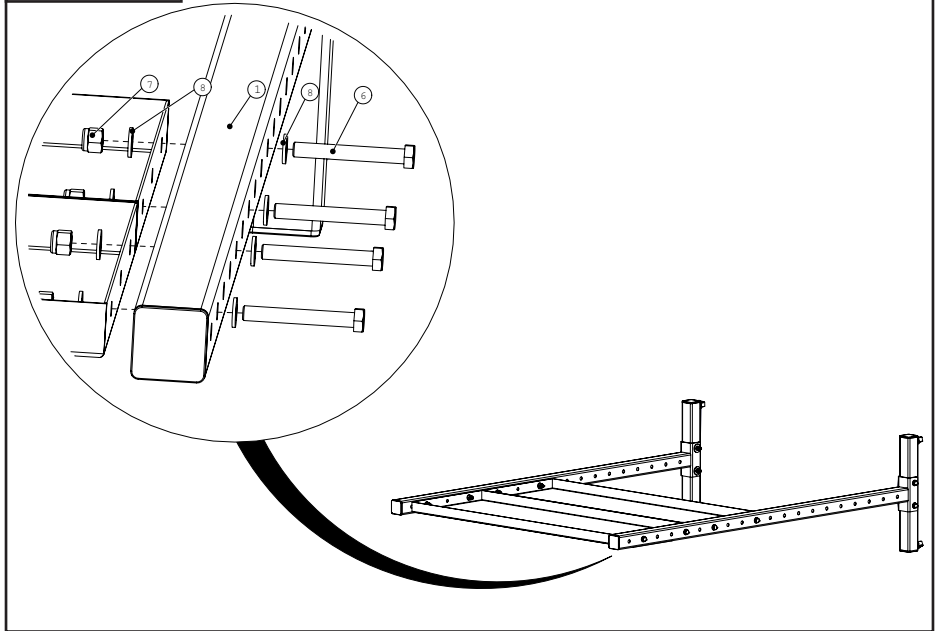

Če se struktura prevrne, lahko pride do resnih telesnih poškodb. Da bi preprečili nevarnost, da se ta struktura prevrne, mora biti pritrjena na steno in / ali v tla.

Vijaki za pritrjevanje strukture na steno oz. tla niso priloženi, saj različne sestave zidov oz. tal zahtevajo različne vrste pritrdilnih elementov. Uporabite take, ki ustrezajo sestavi vaše stene oz. tal.

Whell 50 mm GI

Position 5

Plug 60x60

Position 6

M12x90

Position 7

M12 Nuts

Position 8

M12 Washer

Position 9

M10x22

Assembly elements:

Position 10

M10 Washer

Position 11

M10 Nuts

Position

M10 Nuts

Assembly instruction:

STEP: 1

STEP: 2

Assembly instruction:

STEP: 3

STEP: 4