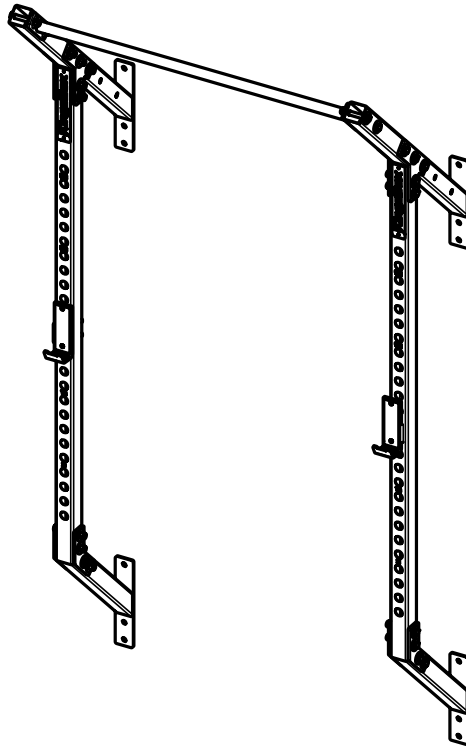

Royal Air Rack

KingsBox[®]
BUILDING BETTER HUMANS

ATTENZIONE!

Se la struttura non viene fissata a terra e/o al muro, può rib-altarsi e/o provocare danni a persone o oggetti in immediata vicinanza.

I bulloni per il fissaggio del rig a muro e/o al pavimento non sono inclusi nel pacco, in quanto per diversi tipi di muro e pavimentazione bisogna utilizzare diversi tipi di bulloni d'ancoraggio.

OPOZORILO!

Če se struktura prevrne, lahko pride do resnih telesnih poškodb. Da bi preprečili nevarnost, da se ta struktura prevrne, mora biti pritrjena na steno in / ali v tla.

Vijaki za pritrjevanje strukture na steno oz. tla niso priloženi, saj različne sestave zidov oz. tal zahtevajo različne vrste pritrdilnih elementov. Uporabite take, ki ustrezajo sestavi vaše stene oz. tal.

Assembly elements:

Position 1

APR Mid Arm

Position 2

APR Up Arm

Position 3

APR Bot Arm

Position 4

PU Bar 1100

Position 5

APR Top Fix

Position 6

APR Bot Fix

Position 7

M12x90

Position 8