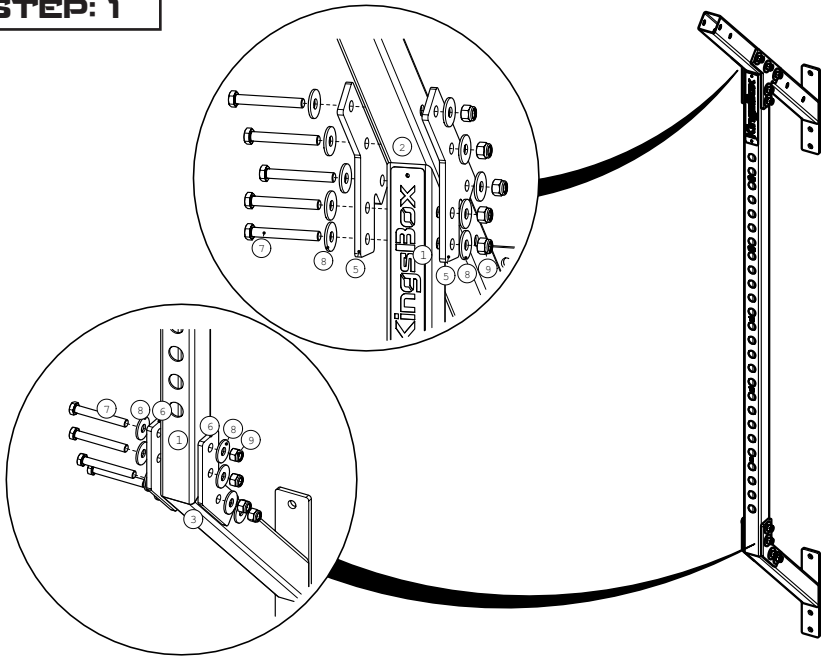

Royal Air Rack

KingsBox[®]
BUILDING BETTER HUMANS

ATTENZIONE!

Se la struttura non viene fissata a terra e/o al muro, può rib-altarsi e/o provocare danni a persone o oggetti in immediata vicinanza.

I bulloni per il fissaggio del rig a muro e/o al pavimento non sono inclusi nel pacco, in quanto per diversi tipi di muro e pavimentazione bisogna utilizzare diversi tipi di bulloni d'ancoraggio.

OPOZORILO!

Če se struktura prevrne, lahko pride do resnih telesnih poškodb. Da bi preprečili nevarnost, da se ta struktura prevrne, mora biti pritrjena na steno in / ali v tla.

Vijaki za pritrjevanje strukture na steno oz. tla niso priloženi, saj različne sestave zidov oz. tal zahtevajo različne vrste pritrdilnih elementov. Uporabite take, ki ustrezajo sestavi vaše stene oz. tal.

Assembly elements:

Position 1

APR Mid Arm

Position 2

APR Up Arm

Position 3

APR Bot Arm

Position 4

M12 Nuts

Position 9

M12 Washer

Assembly instruction:

STEP: 1

STEP: 2