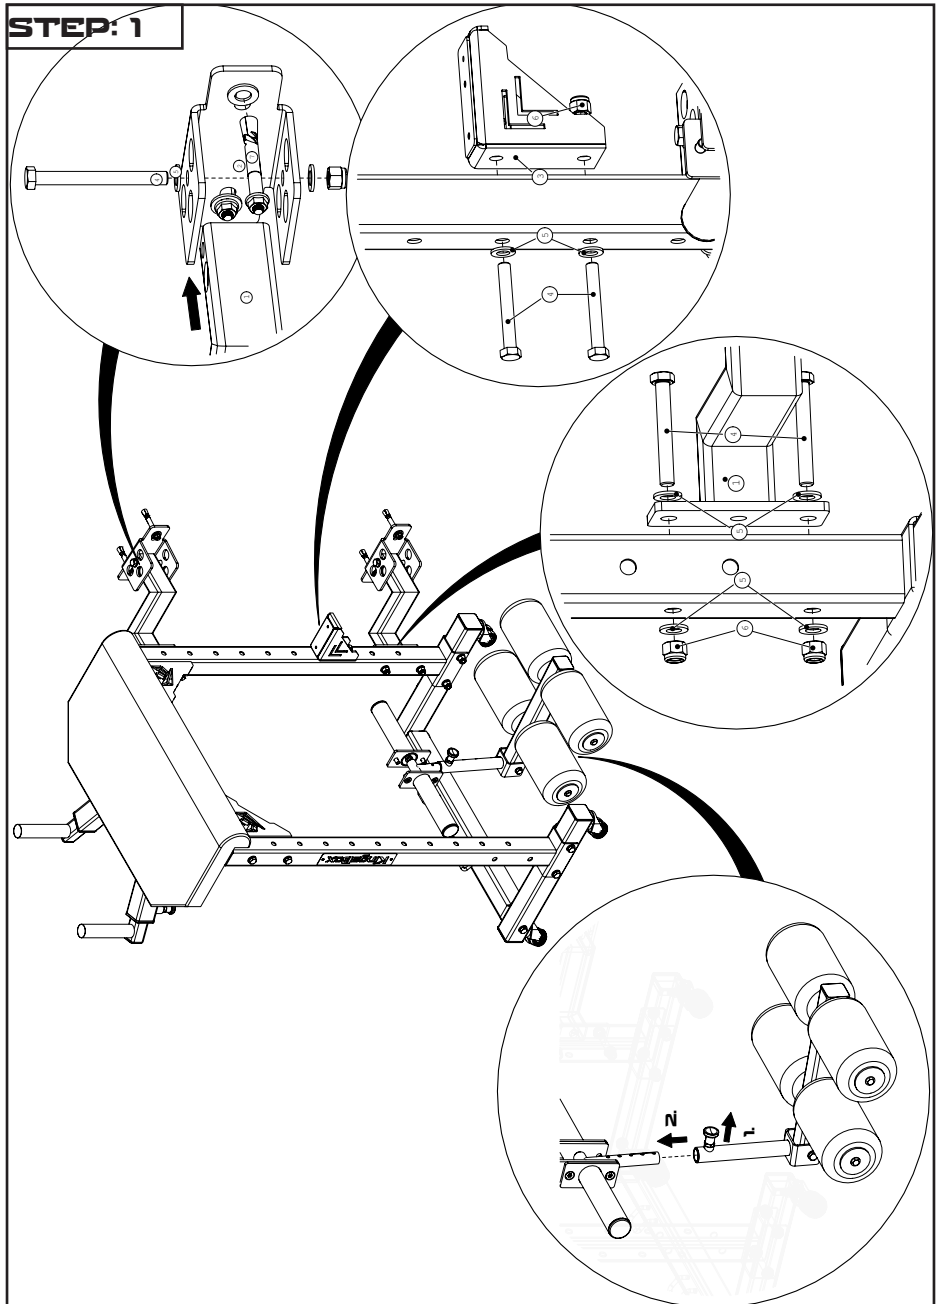

Foldable Reverse Hyper

KingsBox®
BUILDING BETTER HUMANS

ATTENZIONE!

Se la struttura non viene fissata a terra e/o al muro, può rib-altarsi e/o provocare danni a persone o oggetti in immediata vicinanza.

I bulloni per il fissaggio del rig a muro e/o al pavimento non sono inclusi nel pacco, in quanto per diversi tipi di muro e pavimentazione bisogna utilizzare diversi tipi di bulloni d'ancoraggio.

Assembly elements:

Position 1

**Reverse Hyper
Hinge Arm**

Position 2

WMR Hinge

Position 3

Step

Position 4

M12x110

Position 5

M12 Washer

Position 6

M12 Nuts

Position 7

**Wall Screw (not in-
cluded)**

Assembly instruction:

STEP: 1

Assembly instruction:

STEP: 3