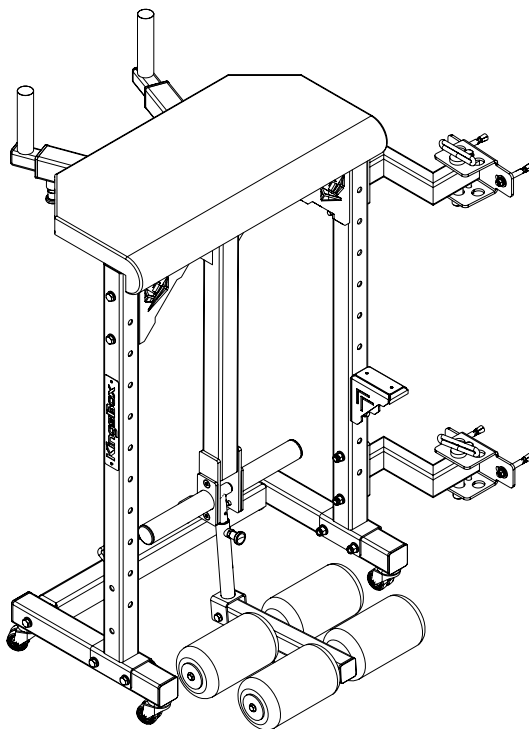

Foldable Reverse Hyper

KingsBox®
BUILDING BETTER HUMANS

ATTENZIONE!

Se la struttura non viene fissata a terra e/o al muro, può rib-altarsi e/o provocare danni a persone o oggetti in immediata vicinanza.

I bulloni per il fissaggio del rig a muro e/o al pavimento non sono inclusi nel pacco, in quanto per diversi tipi di muro e pavimentazione bisogna utilizzare diversi tipi di bulloni d'ancoraggio.

OPOZORILO!

Če se struktura prevrne, lahko pride do resnih telesnih poškodb. Da bi preprečili nevarnost, da se ta struktura prevrne, mora biti pritrjena na steno in / ali v tla.

Vijaki za pritrjevanje strukture na steno oz. tla niso priloženi, saj različne sestave zidov oz. tal zahtevajo različne vrste pritrdilnih elementov. Uporabite take, ki ustrezajo sestavi vaše stene oz. tal.

Assembly elements:

Position 1

**Reverse Hyper
Hinge Arm**

Position 2

WMR Hinge

Position 3

Step

Position 4