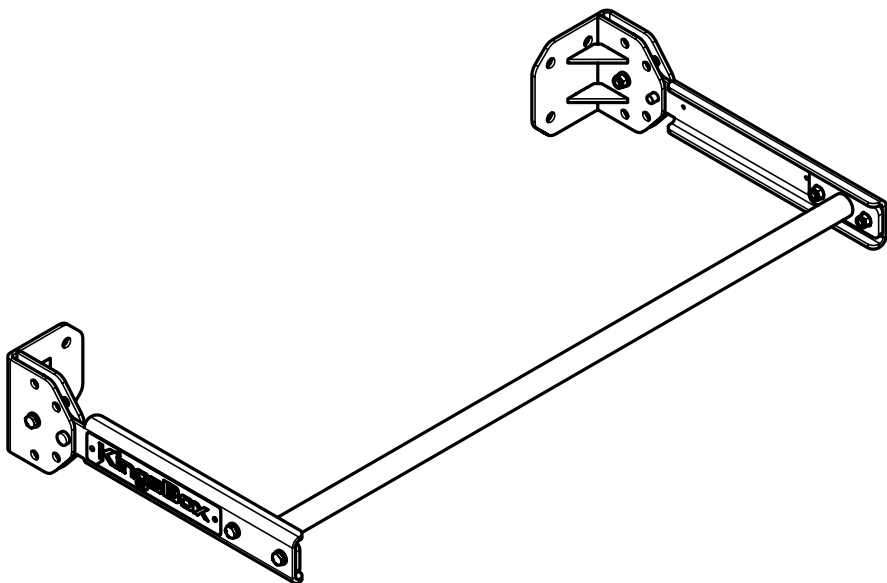

Foldable Pull Up Bar

KingsBox[®]
BUILDING BETTER HUMANS

ATTENZIONE!

Se la struttura non viene fissata a terra e/o al muro, può rib-altarsi e/o provocare danni a persone o oggetti in immediata vicinanza.

I bulloni per il fissaggio del rig a muro e/o al pavimento non sono inclusi nel pacco, in quanto per diversi tipi di muro e pavimentazione bisogna utilizzare diversi tipi di bulloni d'ancoraggio.

OPOZORILO!

Če se struktura prevrne, lahko pride do resnih telesnih poškodb. Da bi preprečili nevarnost, da se ta struktura prevrne, mora biti pritrjena na steno in / ali v tla.

Vijaki za pritrjevanje strukture na steno oz. tla niso priloženi, saj različne sestave zidov oz. tal zahtevajo različne vrste pritrdilnih elementov. Uporabite take, ki ustrezajo sestavi vaše stene oz. tal.

Assembly elements:

Position 1

PU Bar S 1100

Position 2

FPB Hand

Position 3

FPB Hanger

Position 4