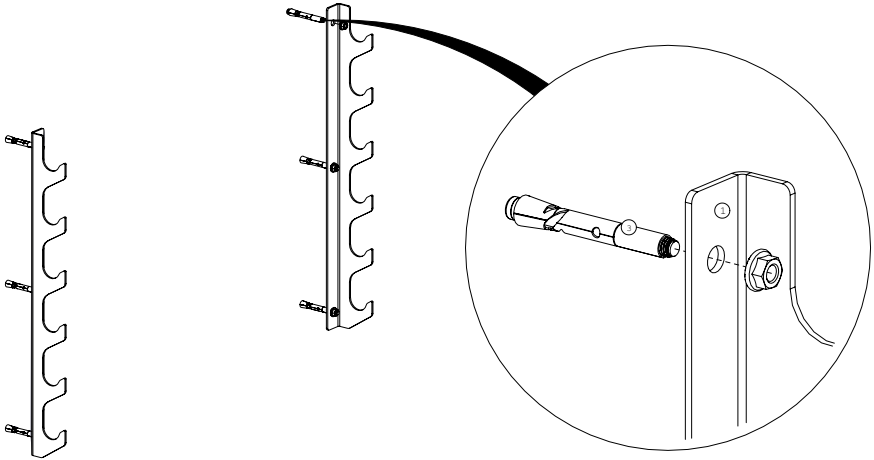

Horizontal Rack for Barbells Gate

KingsBox

ATTENZIONE!

Se la struttura non viene fissata a terra e/o al muro, puo' rib-altarsi e/o provocare danni a persone o oggetti in immediata vicinanza.

I bulloni per il fissaggio del rig a muro e/o al pavimento non sono inclusi nel pacco, in quanto per diversi tipi di muro 7 pavim-entazione bisogna utilizzare diversi tipi di bulloni d'ancoraggio.

OPOZORILO!

Če se struktura prevrne, lahko pride do resnih telesnih poškodb. Da bi preprečili nevarnost, da se ta struktura prevrne, mora biti pritrjena na steno in / ali v tla.

Vijaki za pritrjevanje strukture na steno oz. tla niso priloženi, saj različne sestave zidov oz. tal zahtevajo različne vrste pritrdilnih elementov. Uporabite take, ki ustrezajo sestavi vaše stene oz. tal.

Assembly elements:

SAMPLE	
<div data-bbox="165 304 332 363" data-label="Text"><p>picture</p></div>	
position	QTY.
part name	

	
position: 1	1x
Wall Barbell Rack D	

	
position: 2	1x
Wall Barbell Rack L	

	
position: 3	6x
Concrete Screw M12x90 (not includ-	

Assembly instruction:

STEP: 1

STEP: 2