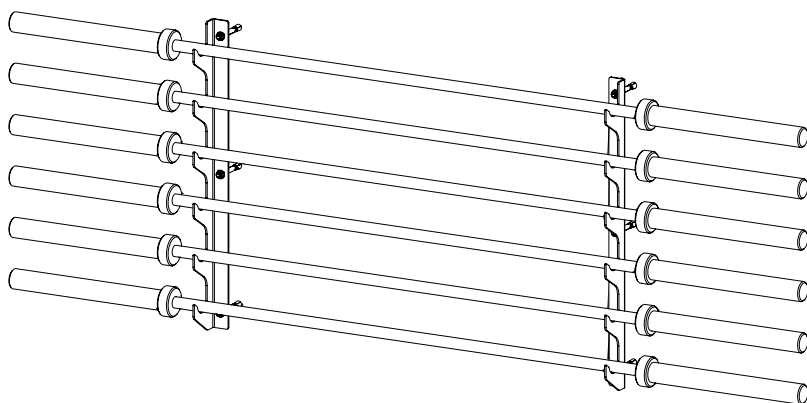

Horizontal Rack for Barbells Gate

KingsBox

ATTENZIONE!

Se la struttura non viene fissata a terra e/o al muro, puo' rib-altarsi e/o provocare danni a persone o oggetti in immediata vicinanza.

I bulloni per il fissaggio del rig a muro e/o al pavimento non sono inclusi nel pacco, in quanto per diversi tipi di muro 7 pavim-entazione bisogna utilizzare diversi tipi di bulloni d'ancoraggio.

OPOZORILO!

Če se struktura prevrne, lahko pride do resnih telesnih poškodb. Da bi preprečili nevarnost, da se ta struktura prevrne, mora biti pritrjena na steno in / ali v tla.

Vijaki za pritrjevanje strukture na steno oz. tla niso priloženi, saj različne sestave zidov oz. tal zahtevajo različne vrste pritrdilnih elementov. Uporabite take, ki ustrezajo sestavi vaše stene oz. tal.

Assembly elements:

SAMPLE	
<div data-bbox="165 304 332 363" data-label="Text"><p>picture</p></div>	
position	QTY.
part name	

	
position: 1	1x
Wall Barbell Rack D	

	
position: 2	1x
Wall Barbell Rack L	

	
position: 3	6x
Concrete Screw M12x90 (not includ-	