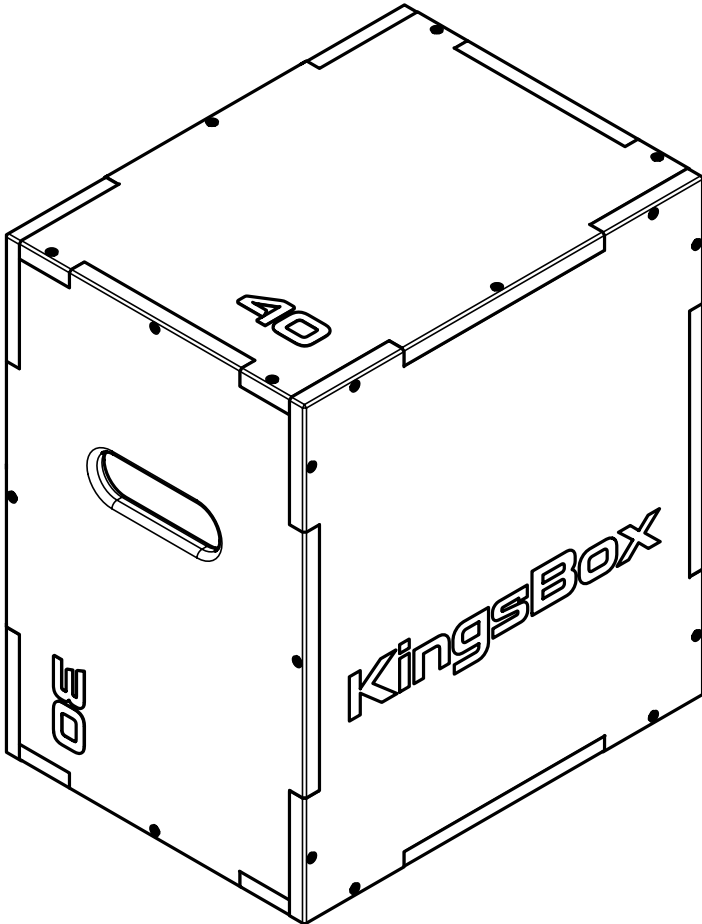

KingsBox Small Plyo Box

KingsBox[®]
BUILDING BETTER HUMANS

The wooden plyometric box offers three different heights and is designed for gym use. The size of the box is 30 cm × 40 cm × 50 cm. This plyometric box is extremely sturdy on each side, while the surface is sanded to avoid any sharp edges.

Lesen plyo box nudi tri različne višine za vadbo in je zasnovan za uporabo v telovadnici. Velikost plyo box-a je 30 cm × 40 cm × 50 cm. Lesena škatla je na vseh straneh zelo trdna, njena površina je brušena, tako da nima ostrih robov.

Plyo box è stato progettato sul principio del 3 in 1, in modo da permettere di allenarsi nei salti in 3 altezze differenti. La dimensione del box è di 30 cm × 40 cm × 50 cm. Questo plyo box è veramente robusto e la superficie è spazzolata per evitare spigoli vivi.