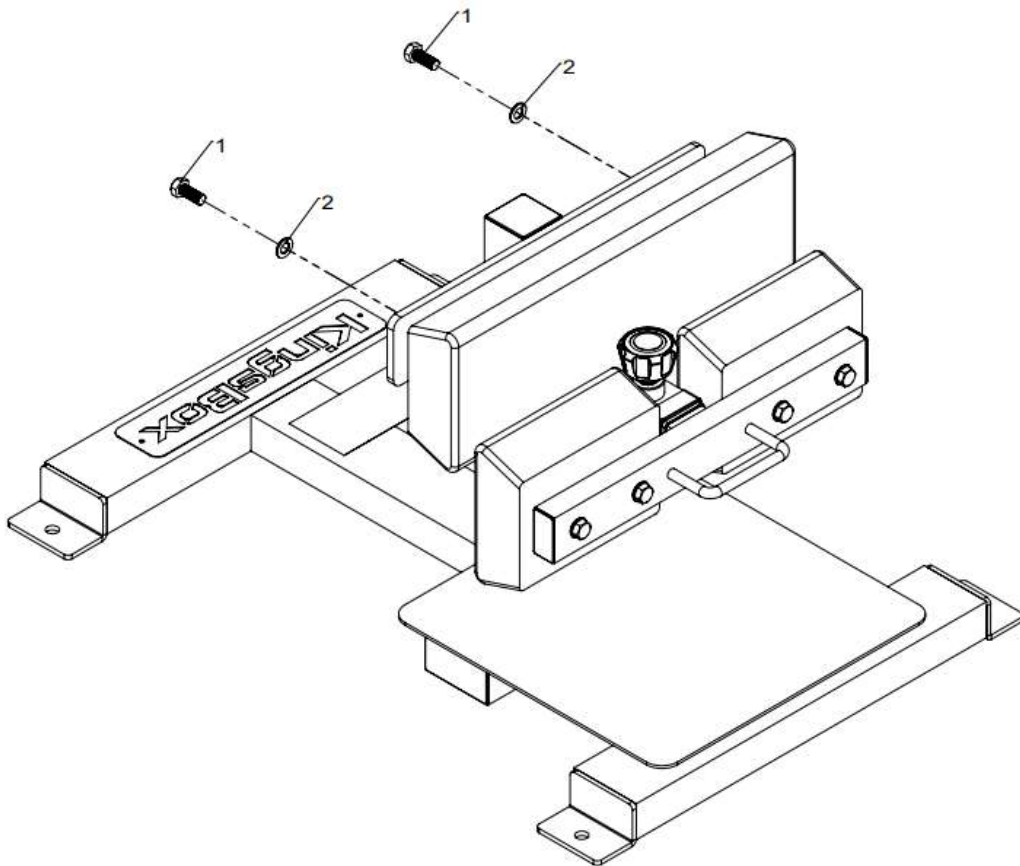

# KingsBox Sissy Squat Trainer

PART	DESCRIPTION	SIZE	QTY
1	Hex Bolt	M10×25	2
2	Washer	φ10	2